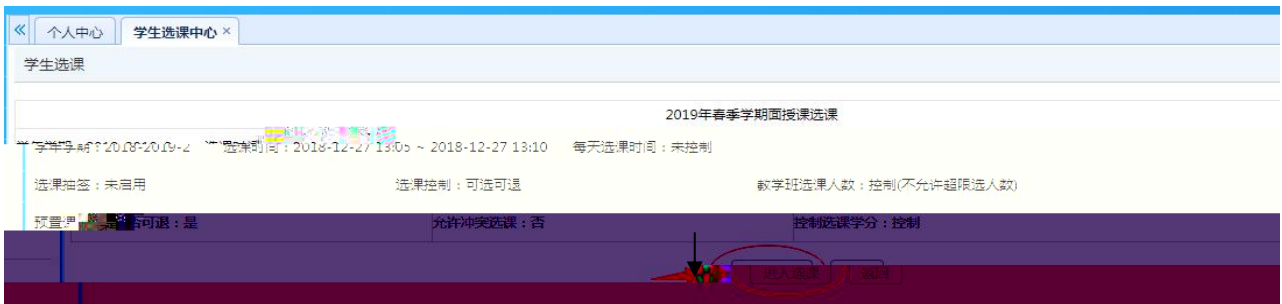

选课学分情况 公选课选课

本学期选课学分/门数要求及已选情况							
	最高总学分	专业内跨年级选课(控制)		跨专业选课(控制)		校公共选修课选课(控制)	
		学分	门数	学分	门数	学分	门数
设置(控制)要求	不控制	不控制	不控制	不控制	不控制	2	1
已选统计	20.0	0.0	0	0.0	0	0.0	0