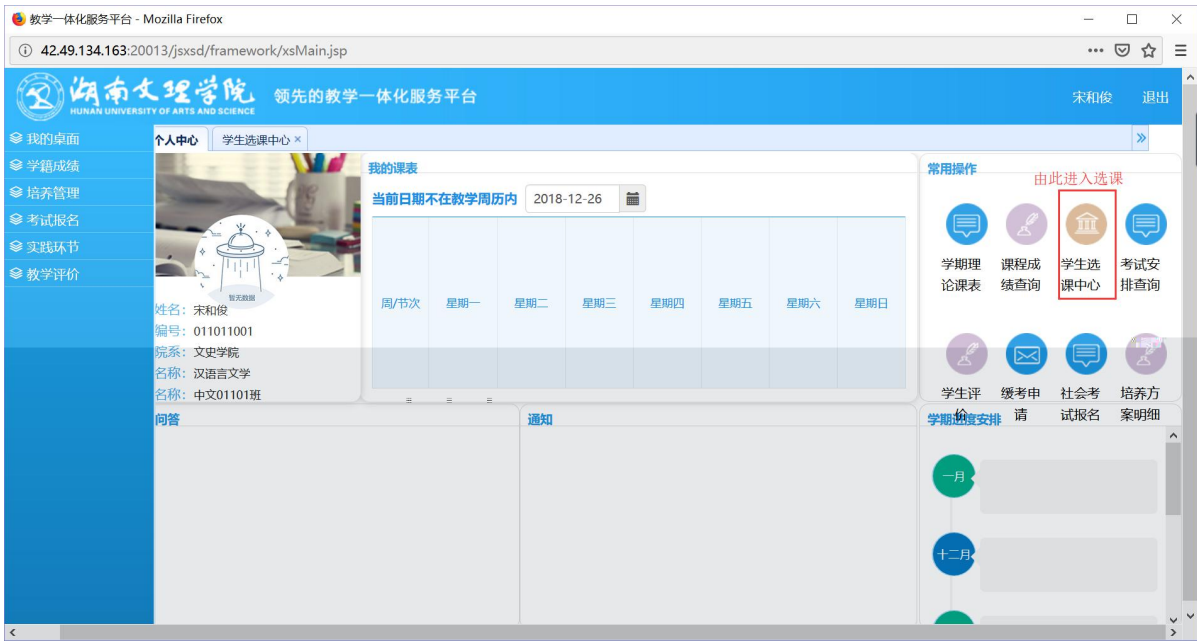

选课学分情况 公选课选课

本学期选课学分/门数要求及已选情况							
	最高总学分	专业内跨年级选课(控制)		跨专业选课(控制)		校公共选修课选课(控制)	
		学分	门数	学分	门数	学分	门数
设置(控制)要求	不控制	不控制	不控制	不控制	不控制	2	1
已选统计	20.0	0.0	0	0.0	0	0.0	0